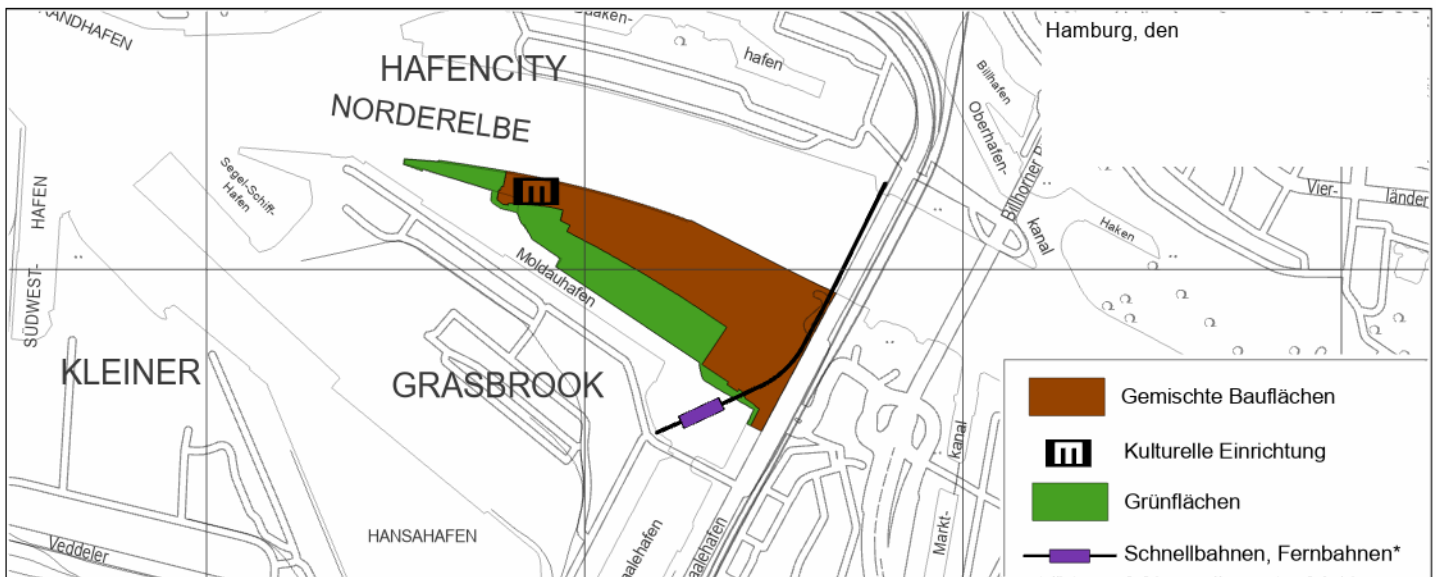

Flächennutzungsplanänderung