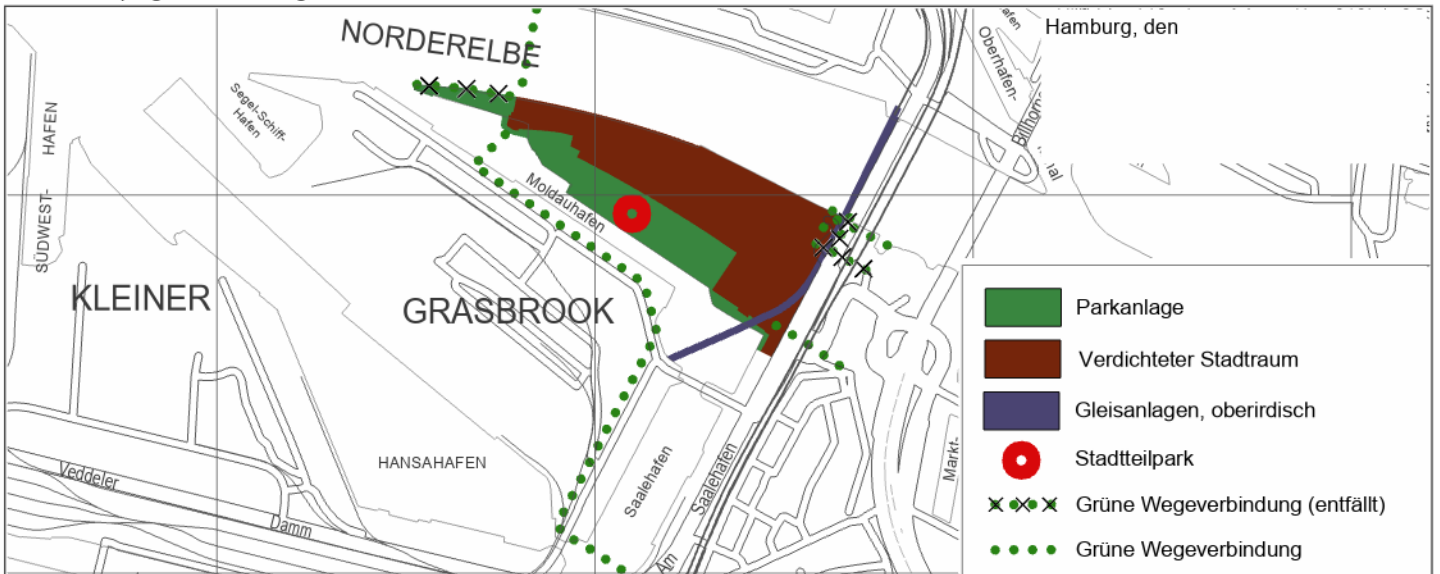

Freie und Hansestadt Hamburg Landschaftsprogramm

Landschaftsprogrammänderung L04/21

M 1 : 20 000

Mischnutzung und Grün nördlich Moldauhafen
auf dem Kleinen Grasbrook

Aktuelles Landschaftsprogramm

Landschaftsprogrammänderung

Geändertes Landschaftsprogramm